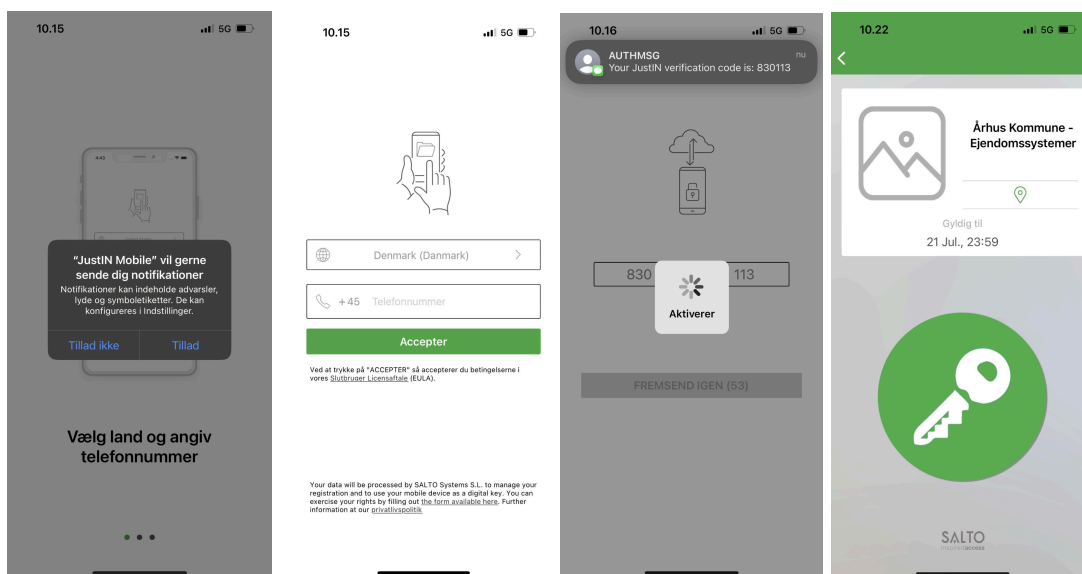

Mobil Adgangskontrol

Styrketrænings- og cardioloalet har udskiftet deres adgangskontrol.

Det betyder, at man skal bruge sin mobiltelefon i fremtiden, for at få adgang til lokalerne.

Den tidligere brik, I har brugt, skal leveres tilbage.

Følgende skal udføres inden din smartphone er klar.

På smartphone

App store (Apple)  Play butik (Android) 

Download app'en JustIN Mobile 

1. Tillad
2. Tilføj Mobilnr.
3. Skriv tilsendt kode

Du modtager en besked i app'en når nøglen er klar